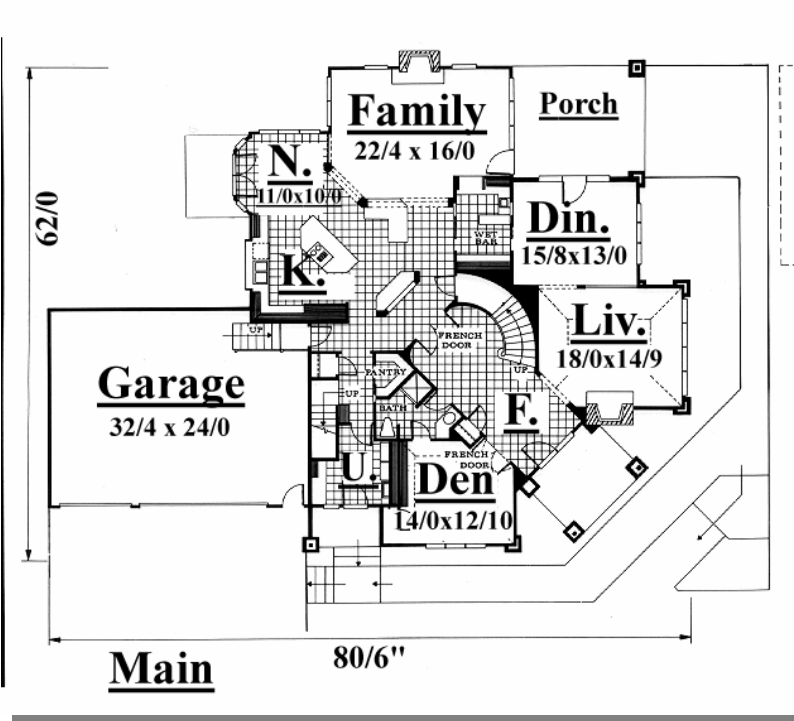

Plan
M-3752

Feng Shui Rating: 9.2