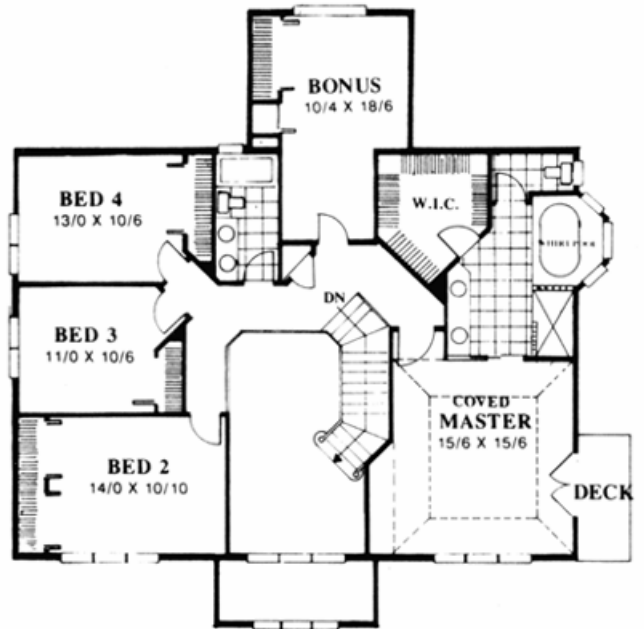

Plan
M-3140

Plan
M-3140
73/6 wide x 63/0
deep