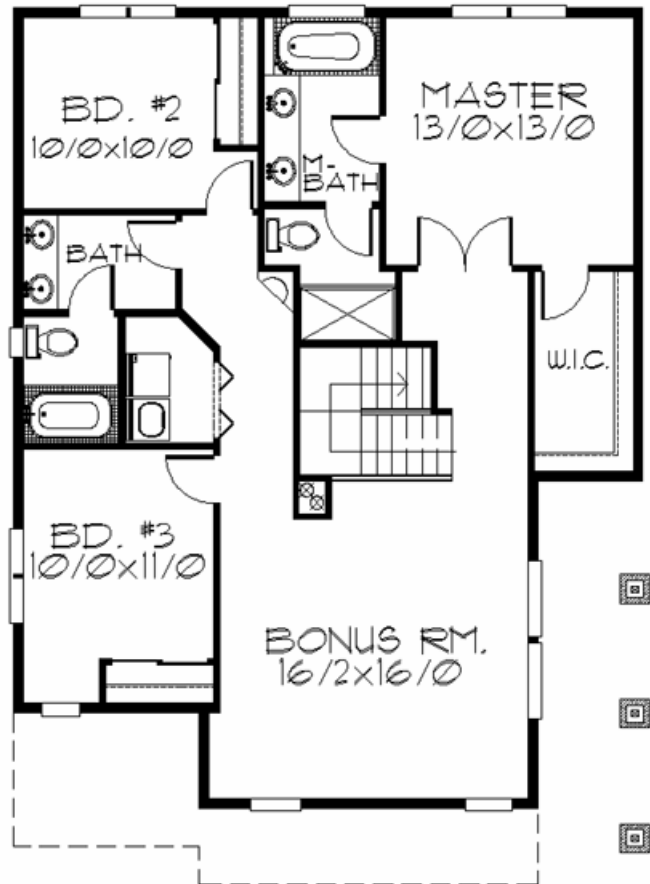

Plan  
M-2165

Plan  
M-2165  
33/0 wide x 46/0 deep