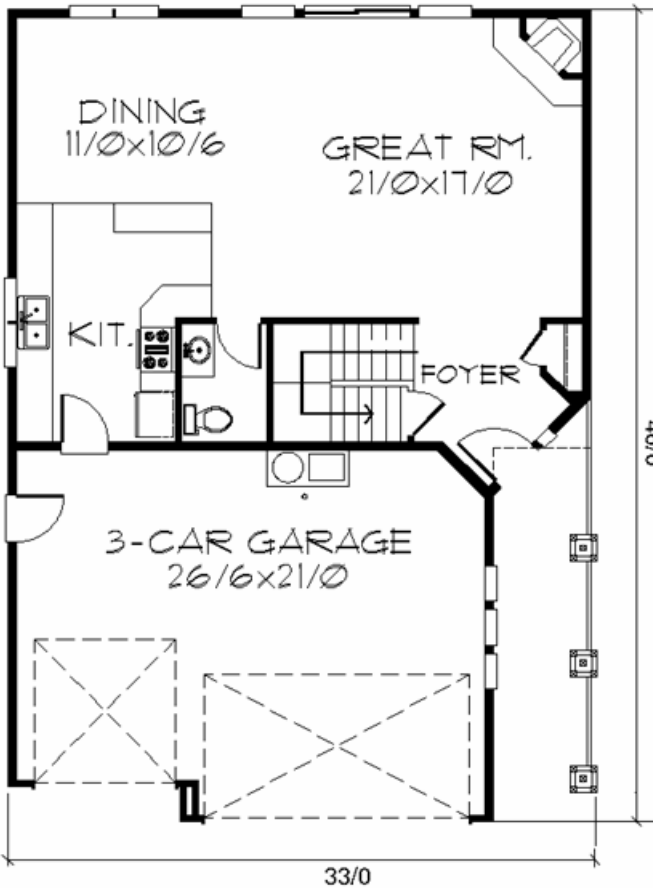

Plan  
M-2165

Plan  
M-2165  
33/0 wide x 46/0 deep