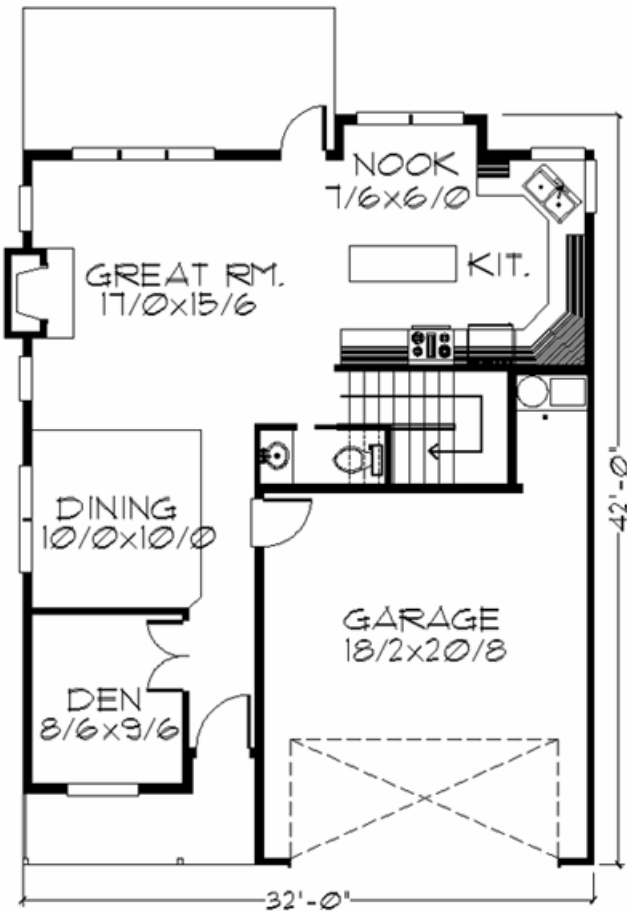

Plan  
M-1773A

Plan  
M-1773A  
32/0 wide x 42/0 deep  
1,865 sq. ft.

Feng Shui Rating:6.8