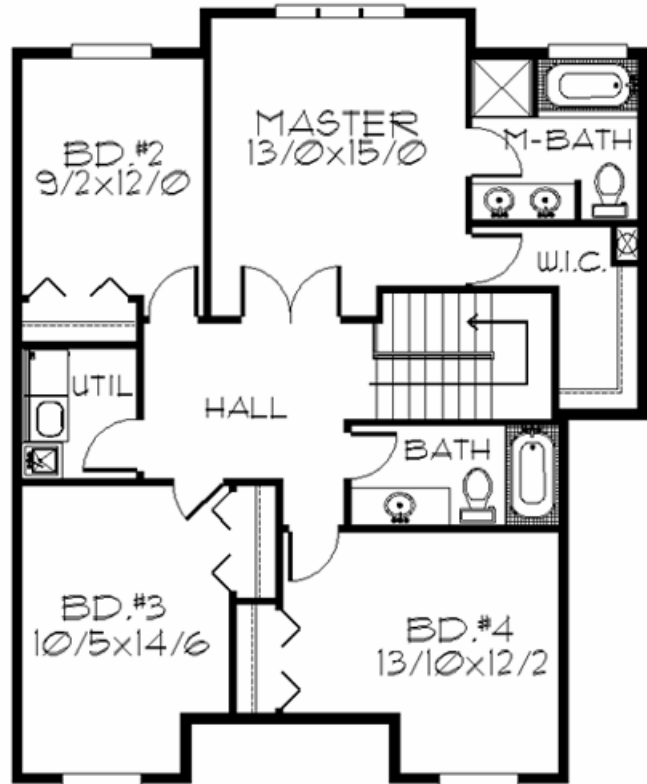

Plan  
M-1773A

Plan  
M-1773A  
32/0 wide x 42/0 deep  
1,865 sq. ft.

Feng Shui Rating:6.8