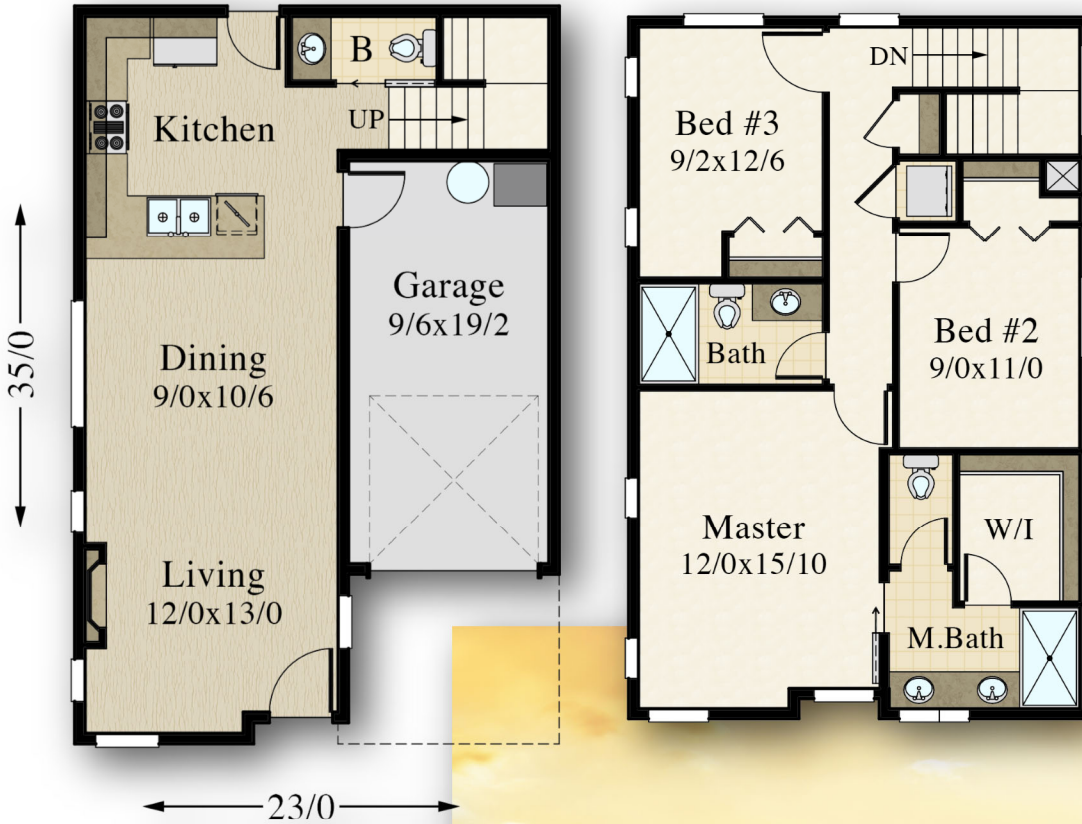

*"Country Air"*  
MM-1251

Main- 524 Sq. Ft.  
Upper- 727 Sq. Ft.  
Total- 1,251 Sq. Ft.

Main Floor 524 sq. ft  
Upper 727 sq. ft  
**Total 1251sq. ft.**  
**23/0-Width 35/0-Depth**